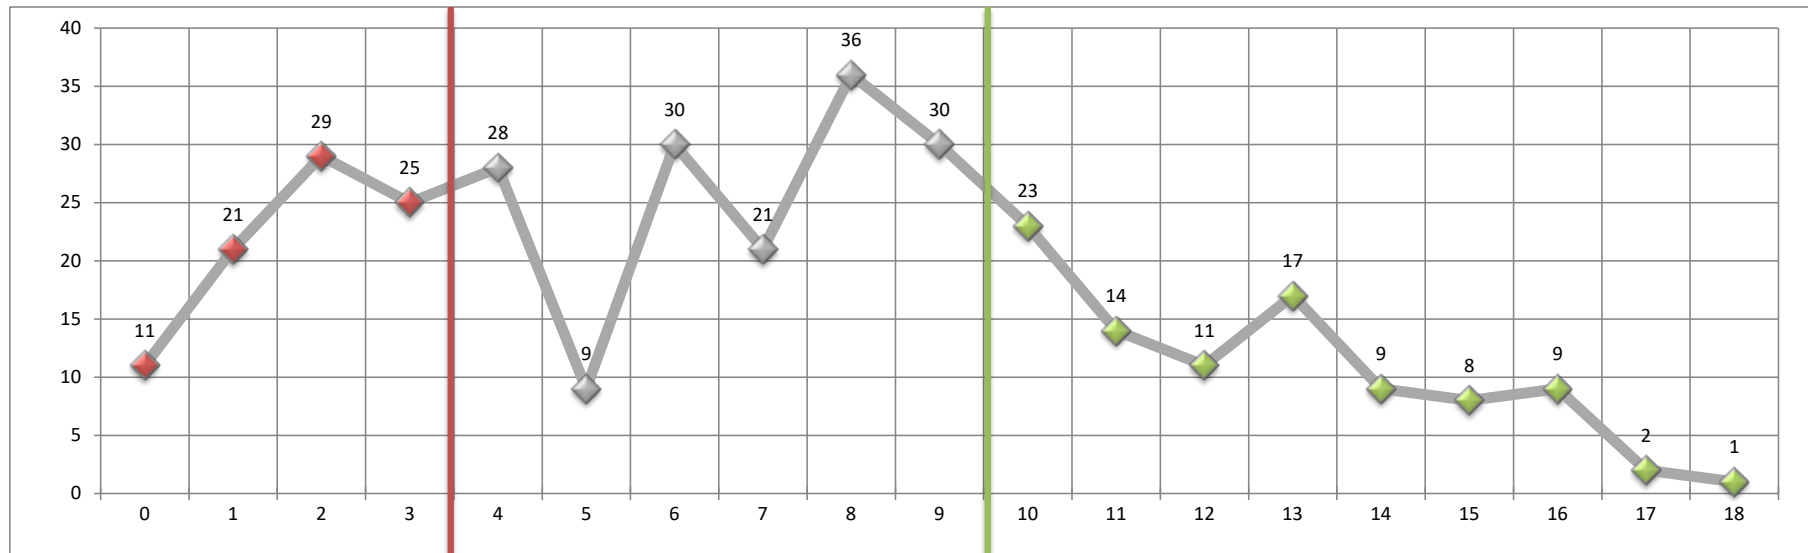

Statistik für Grundkurs Bürgerliches Recht 2019/2020 - Probeklausur

0	1	2	3	4	5	6	7	8	9	10	11	12	13	14	15	16	17	18	Spalte1	Spalte2
11	21	29	25	28	9	30	21	36	30	23	14	11	17	9	8	9	2	1	334	Absolut
3,29%	6,29%	8,68%	7,49%	8,38%	2,69%	8,98%	6,29%	10,78%	8,98%	6,89%	4,19%	3,29%	5,09%	2,69%	2,40%	2,69%	0,60%	0,30%	100%	Prozent

Durchfallquote: **25,75%**

Durchschnittsnote: **7,05**

Prädikat: **28,14%**